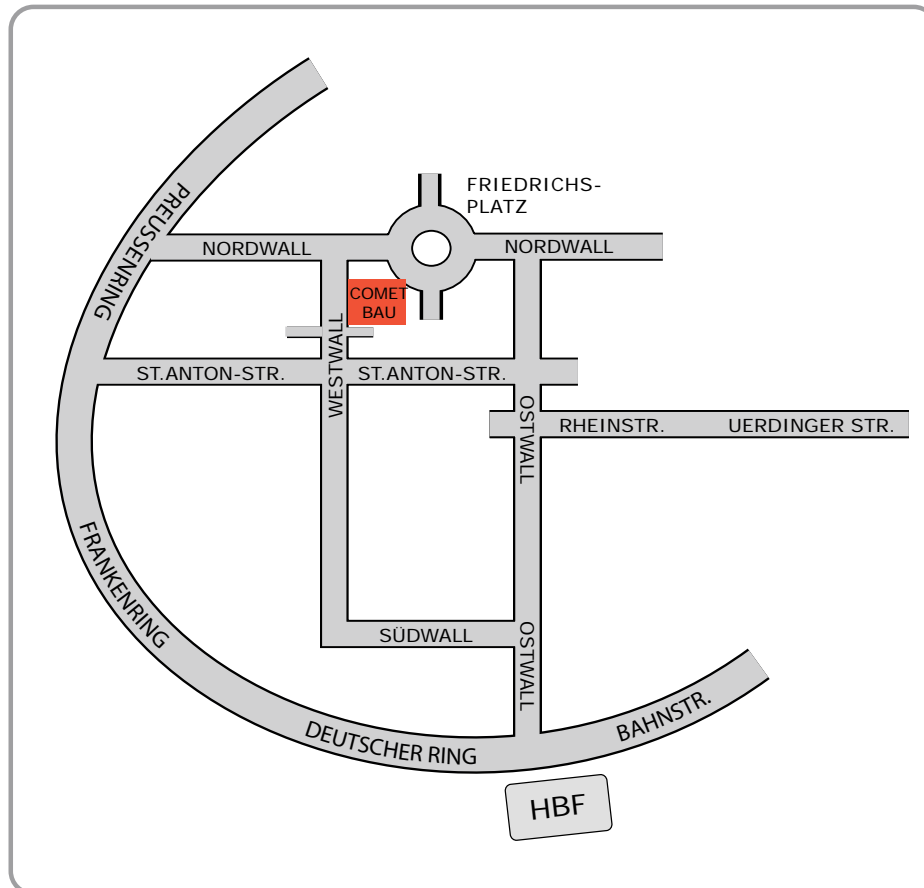

Comet-Bau Detig

Westwall 155 - 157

47798 Krefeld

Telefon (0 21 51) 65 91 90

ANFAHRT

Von der Autobahn 57

A57: Ausfahrt Krefeld-Zentrum,

Essener Str.,

Uerdinger Str. (ca. 4 km),

am Ostwall rechts abbiegen,

nächste Ampel links auf die St. Anton-Str.,

4te Ampel rechts auf den Westwall,

Parken entlang des Westwalls (Parkscheinautomat),

oder Rathaus-Parkhaus (Westwall 141)